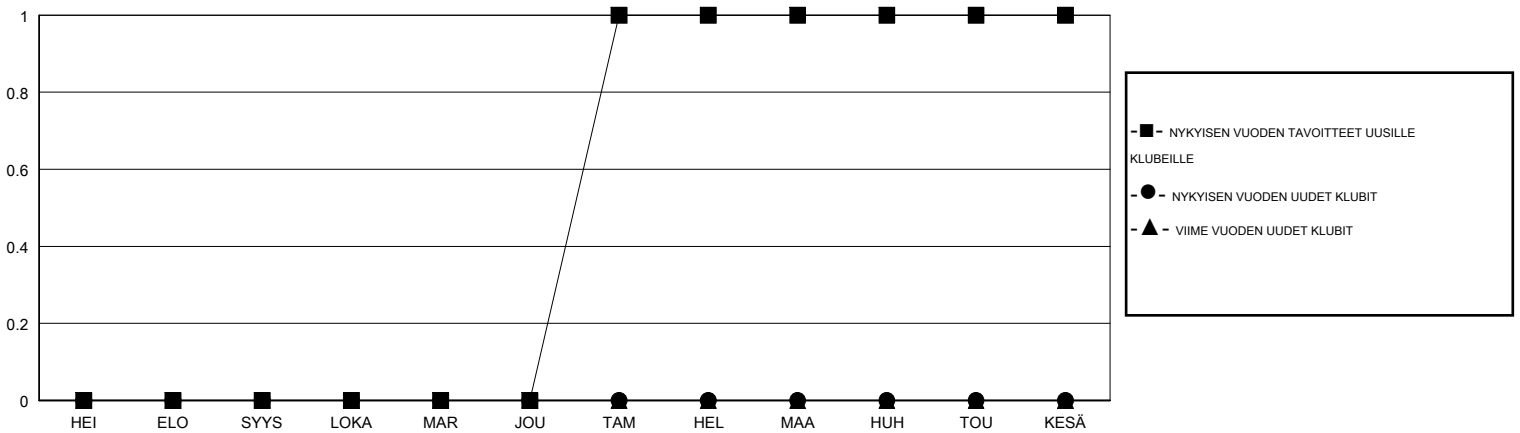

MONTHLY MEMBERSHIP PROGRESS REPORT

District 107 K

Results as of: 03/31/2019

GMT: ANTTI FORSELL

SIJAINI FINLAND

GMT VAALIPIIRI

Klubit				jäsenä			
TULOKSET 2018-2019				TULOKSET 2018-2019			
NELJÄNNES	UUDEN KLUBIN TAVOITE	UUDET KLUBIT	LOPETETUT KLUBIT	NELJÄNNES	JÄSENKASVUN NETTOTAVOITE	TOTEUTUNUT JÄSENKASVU	POISTETUT JÄSENET (mukaan lukien siirrot)
HEI/ELO/SYYS	0	0	0	HEI/ELO/SYYS	-5	11	30
LOKA/MAR/JOU	0	0	0	LOKA/MAR/JOU	10	14	23
TAM/HEL/MAA	1	0	0	TAM/HEL/MAA	30	18	39
HUH/TOU/KESÄ	0	0	0	HUH/TOU/KESÄ	-15	0	0

TAVOITTEET JA UUDET KLUBIT, KUMULATIIVINEN

TAVOITTEET JA JÄSENET, KUMULATIIVINEN

LAKKAUTETUT KLUBIT: 0	22 CLUBS OF 55 LISÄNNYT YHDEN TAI USEAMMAN UUTTA JÄSENTÄ	SUKUPUOLIJAKAUMA MIES 1,115 (80.45%) NAINEN 271 (19.55%) Naispuolisten jäsenten prosenttiosuuden tavoite toimivuonna: 20%
ERONNEET JÄSENET	KLIKKAA TÄSTÄ NÄHDÄKSESI KUMULATIIVISET JÄSENTIEDOT	PERHEJÄSENIÄ YHTEENSÄ 66
KUOLLUT 9		PERHEJÄSENET, JOTKA MAKSAVAT PUOLET JÄSENMAKSUSTA 33
KLUBI LAKKAUTETTU 0		
MUUT 83		
YHTEENSÄ 92		