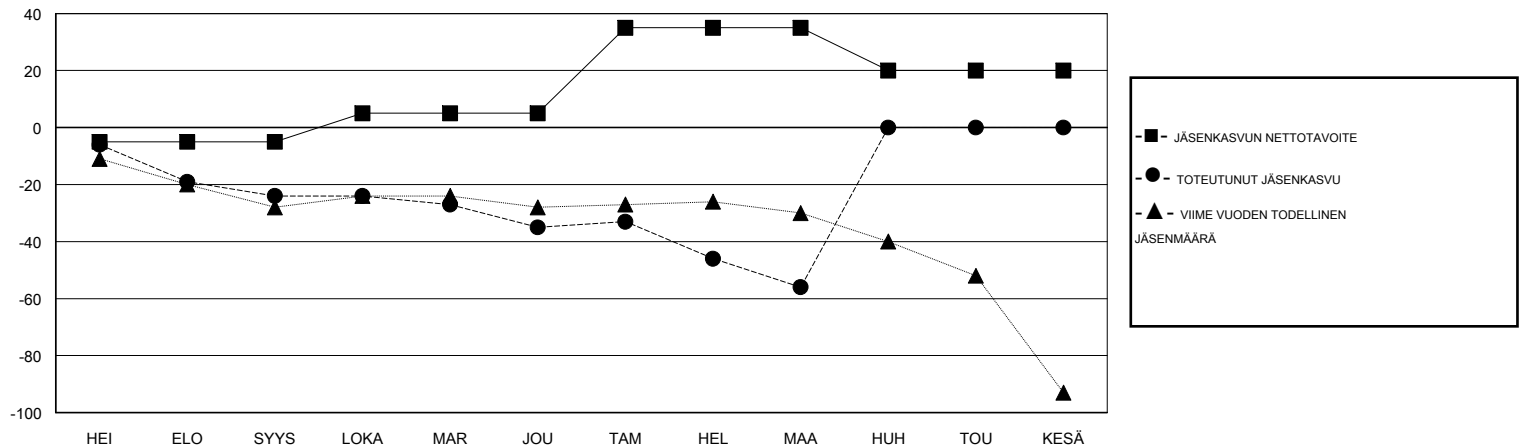

MONTHLY MEMBERSHIP PROGRESS REPORT

District 107 K

Results as of: 03/31/2019

GMT: ANTTI FORSELL

SIJAINI FINLAND

GMT VAALIPIIRI

Klubit				jäsenä			
TULOKSET 2018-2019				TULOKSET 2018-2019			
NELJÄNNES	UUDEN KLUBIN TAVOITE	UUDET KLUBIT	LOPETETUT KLUBIT	NELJÄNNES	JÄSENKASVUN NETTOTAVOITE	TOTEUTUNUT JÄSENKASVU	POISTETUT JÄSENET (mukaan lukien siirrot)
HEI/ELO/SYYS	0	0	0	HEI/ELO/SYYS	-5	11	30
LOKA/MAR/JOU	0	0	0	LOKA/MAR/JOU	10	14	23
TAM/HEL/MAA	1	0	0	TAM/HEL/MAA	30	18	39
HUH/TOU/KESÄ	0	0	0	HUH/TOU/KESÄ	-15	0	0

TAVOITTEET JA UUDET KLUBIT, KUMULATIIVINEN

TAVOITTEET JA JÄSENET, KUMULATIIVINEN

LAKKAUTETUT KLUBIT: 0	22 CLUBS OF 55 LISÄNNYT YHDEN TAI USEAMMAN UUTTA JÄSENTÄ	SUKUPUOLIJAKAUMA MIES 1,115 (80.45%) NAINEN 271 (19.55%) Naispuolisten jäsenten prosenttiosuuden tavoite toimivuonna: 20%
ERONNEET JÄSENET	KLIKKAA TÄSTÄ NÄHDÄKSESI KUMULATIIVISET JÄSENTIEDOT	PERHEJÄSENIÄ YHTEENSÄ 66
KUOLLUT 9		PERHEJÄSENET, JOTKA MAKSAVAT PUOLET JÄSENMAKSUSTA 33
KLUBI LAKKAUTETTU 0		
MUUT 83		
YHTEENSÄ 92		